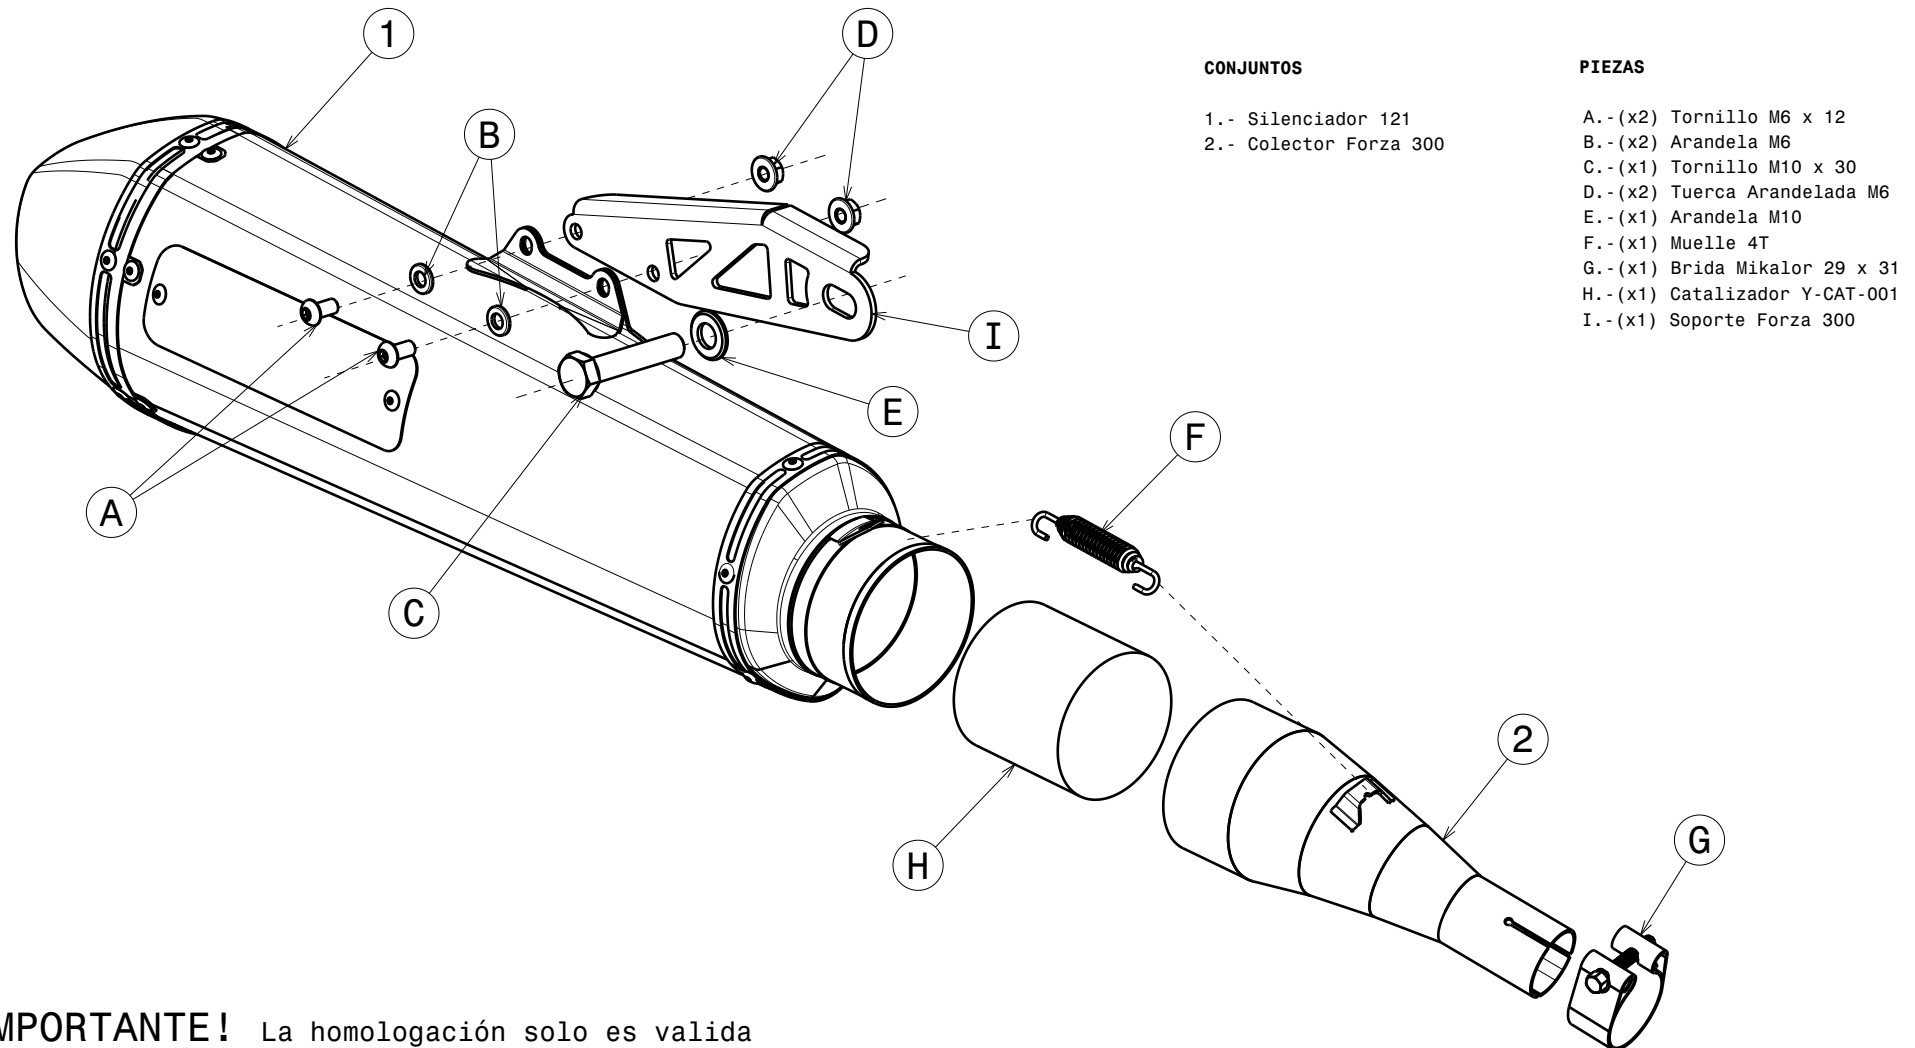

# YASUNI®

TUB - 657

MODELOS: HONDA Forza 300

**IMPORTANTE!** La homologación solo es valida con el catalizador Y-CAT-001 Instalado