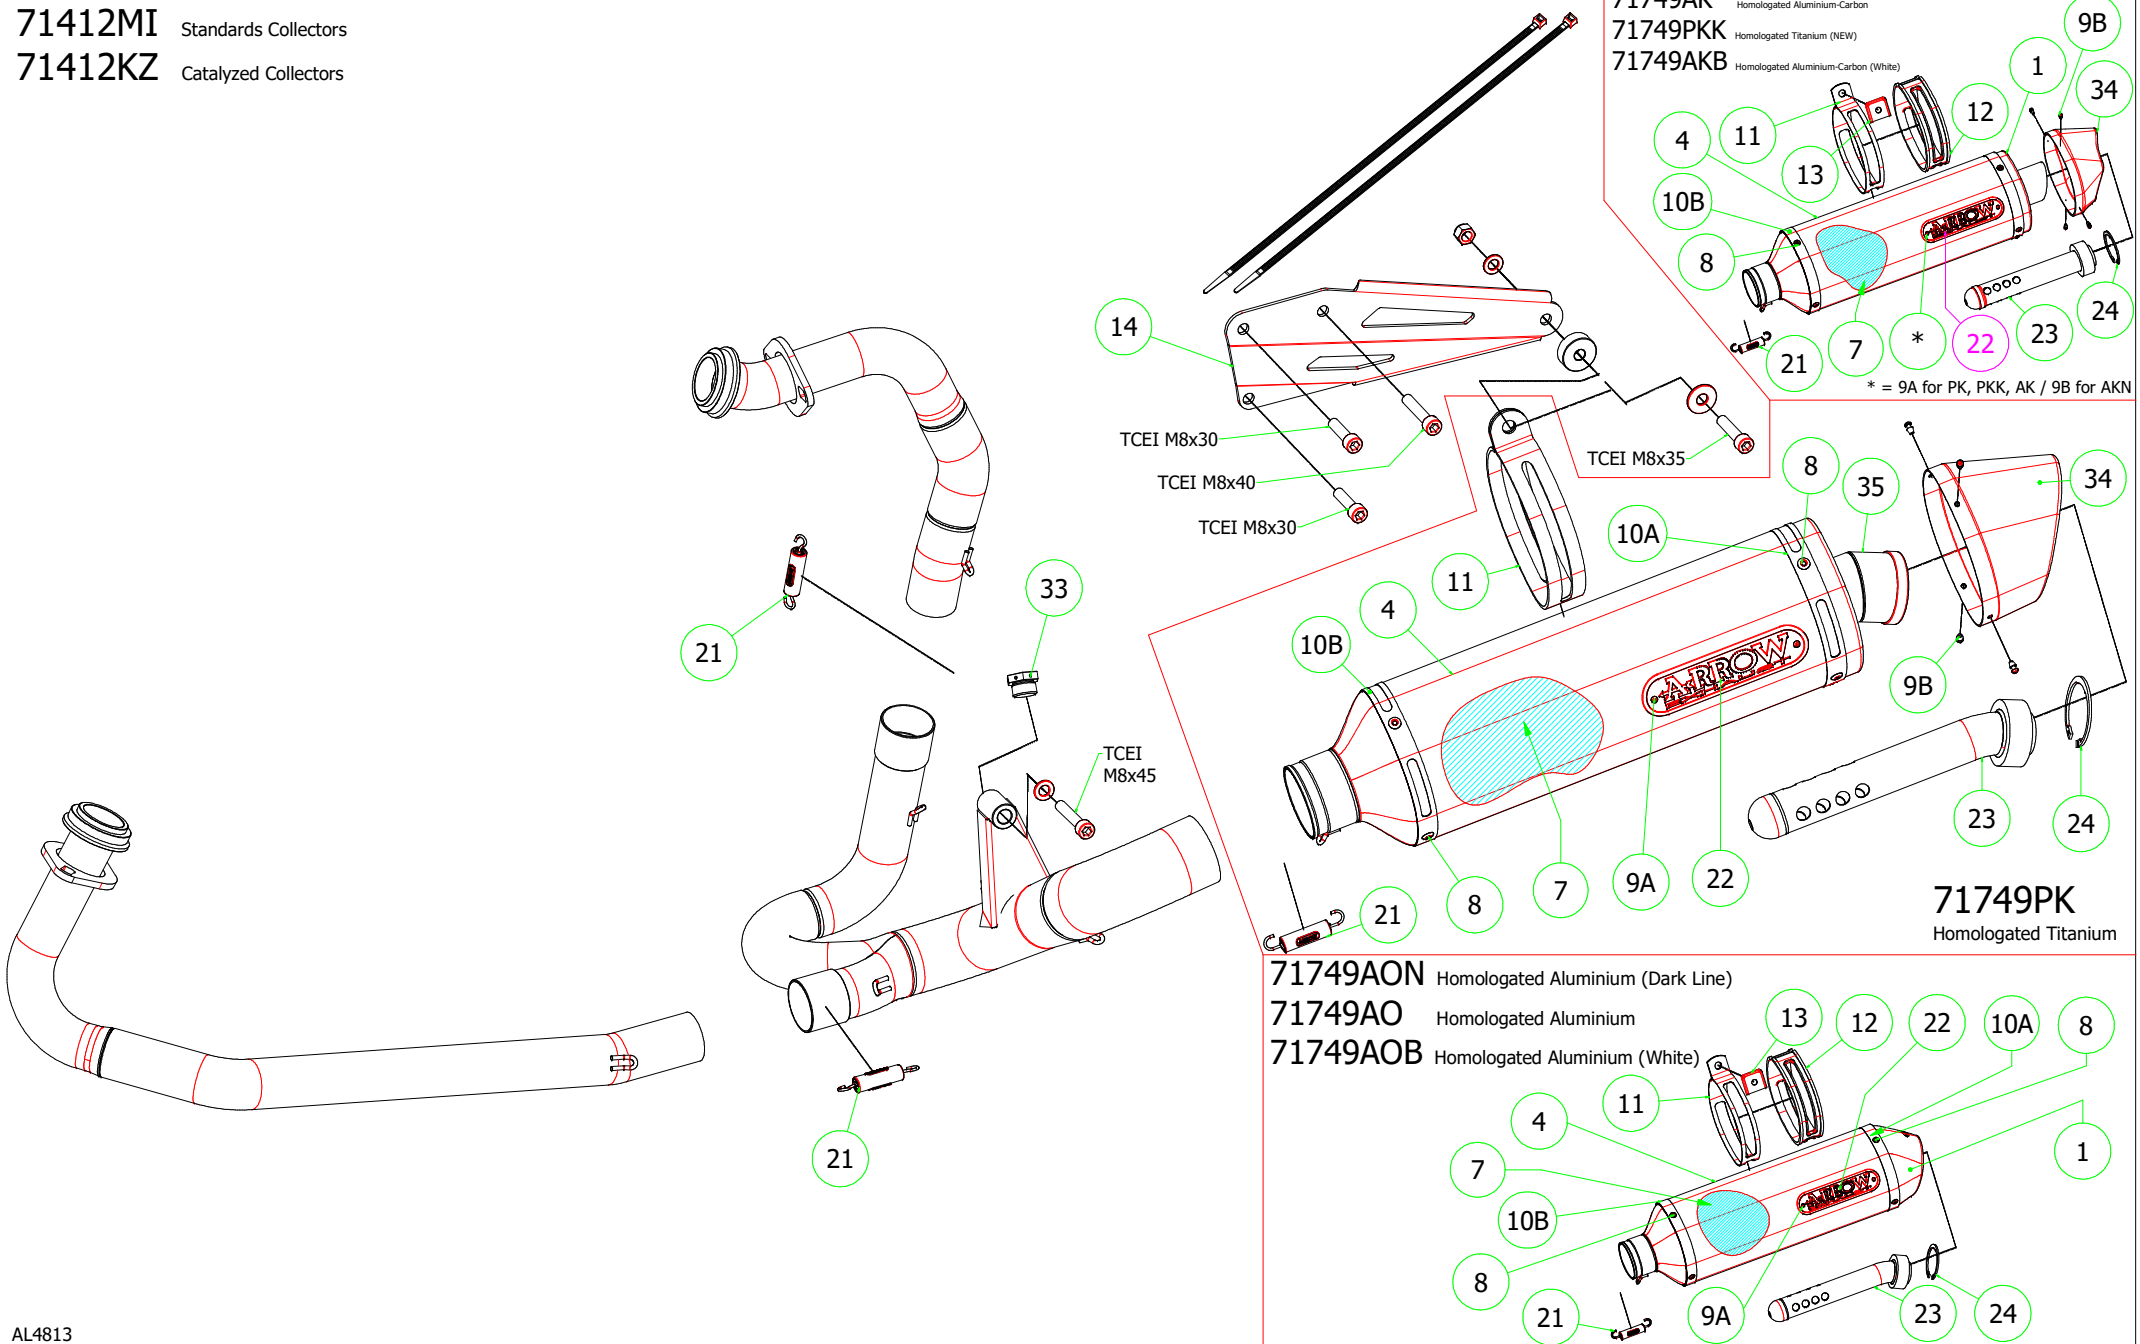

## PARTI DI RICAMBIO / SPARE PARTS

ID	DESCRIZIONE / DESCRIPTION	71749AK cod	71749AKB cod	71749AKN cod	71749AO cod	71749AOB cod	71749AON cod	71749PK cod	71749PKK cod	71412MI cod	71412KZ cod
1	Fondello Posteriore / End Cap	5009769	5009769	5009769	5009663	5009663	5009663	5009459	5009769		
2	Fondello Posteriore Dx - Lat. / Right-lateral end cap										
3	Fondello Posteriore Sx-Sup. / Left-upper end cap										
4	Corpo Marmitta / Silencer Sleeve	5257088	5262003	5257160	5257088	5262003	5257160	5260130	5260130		
5	Corpo Marmitta "dx" / Right Silencer Sleeve										
6	Corpo Marmitta "sx" / Left Silencer Sleeve										
7	Materiale fonoassorbente / Sound-absorbant material	5690097	5690097	5690097	5690097	5690097	5690097	5690097	5690097		
8	Rivetto inox mm 4.8 / Stainless Steel 4.8 mm Rivet	3608011	3608011	3608011	3608011	3608011	3608011	3608011	3608011		
9A	Rivetto allum.mm.3.0 / Aluminium 3.0 mm Rivet	3608016	3608016	3608016	3608010	3608016	3608016	3608010	3608010		
9B	Rivetto allum.mm.3.0 nero / Black Aluminium 3.0 mm Rivet	3608017	3608017	3608017				3608016	3608016		
10A	Fascetta di Serraggio (Posteriore) / Strap For Rivets (Rear)	5495275	5495275	5495275	5495058	5495058	5495058	5495160	5495160		
10B	Fascetta di serraggio (Anteriore) / Strap For Rivets (Front)	5495058	5495058	5495058	5495058	5495058	5495058	5495055	5495055		
11	Fascetta di Sostegno / Silencer Clamp	5480067	5480067	5480067	5480067	5480067	5480067	5490007	5490007		
12	Guarnizione x Fascetta / Clamp Gasket	5630003	5630003	5630003	5630003	5630003	5630003				
13	Copri Fascetta / Stainless Steel Clamp Protection	5480004	5480004	5480004	5480004	5480004	5480004				
14	Staffa di Sostegno / Bracket									5843102	5843102
15	Staffa sostegno "Dx" / Right Bracket										
16	Staffa sostegno "Sx" / Left Bracket										
17	Inserito Rapid Nut / Rapid nut insert										
18	Molla lunga gangio tondo / Long Spring With Round Hook										
19	Molla lunga gancio ad "U" / Long Spring With "U" Hook										
20	Molla corta gancio tondo / Short spring with roud hook										
21	Molla corta gancio ad "U" / Short Spring With "U" Hook	5281003	5281003	5281003	5281003	5281003	5281003	5281003	5281003	5281003	5281003
22	Targhetta Arrow / Arrow Plate	5855109	5855109	5855109	5855031	5855109	5855109	5855031	5855031		
23	Silenziatore Interno / Db Killer	5930167	5930167	5930167	5930100	5930100	5930100	5930100	5930167		
24	Seeger / Retain Clip	3640035	3640035	3640035	3640035	3640035	3640035	3640035	3640035		
25	Fascetta Stringitubo / Pipe Clamp										
26	Boccola / Bushing										
27	Flangia / Flange										
28	Protezione / Heat Shield										
29	Protezione Dx / Right heat shield										
30	Protezione Sx / Left heat shield										
31	Gommino Battuta Cavalletto / Rubber Kickstand Protection										
32	Guarnizione di tenuta / Gasket										
33	Tappo Sonda Lambda / Lambda Sensor Plug Bolt									5175001	5175001
34	Fondello carby / Carby cap	5704054	5704054	5704054				5704040	5704052		