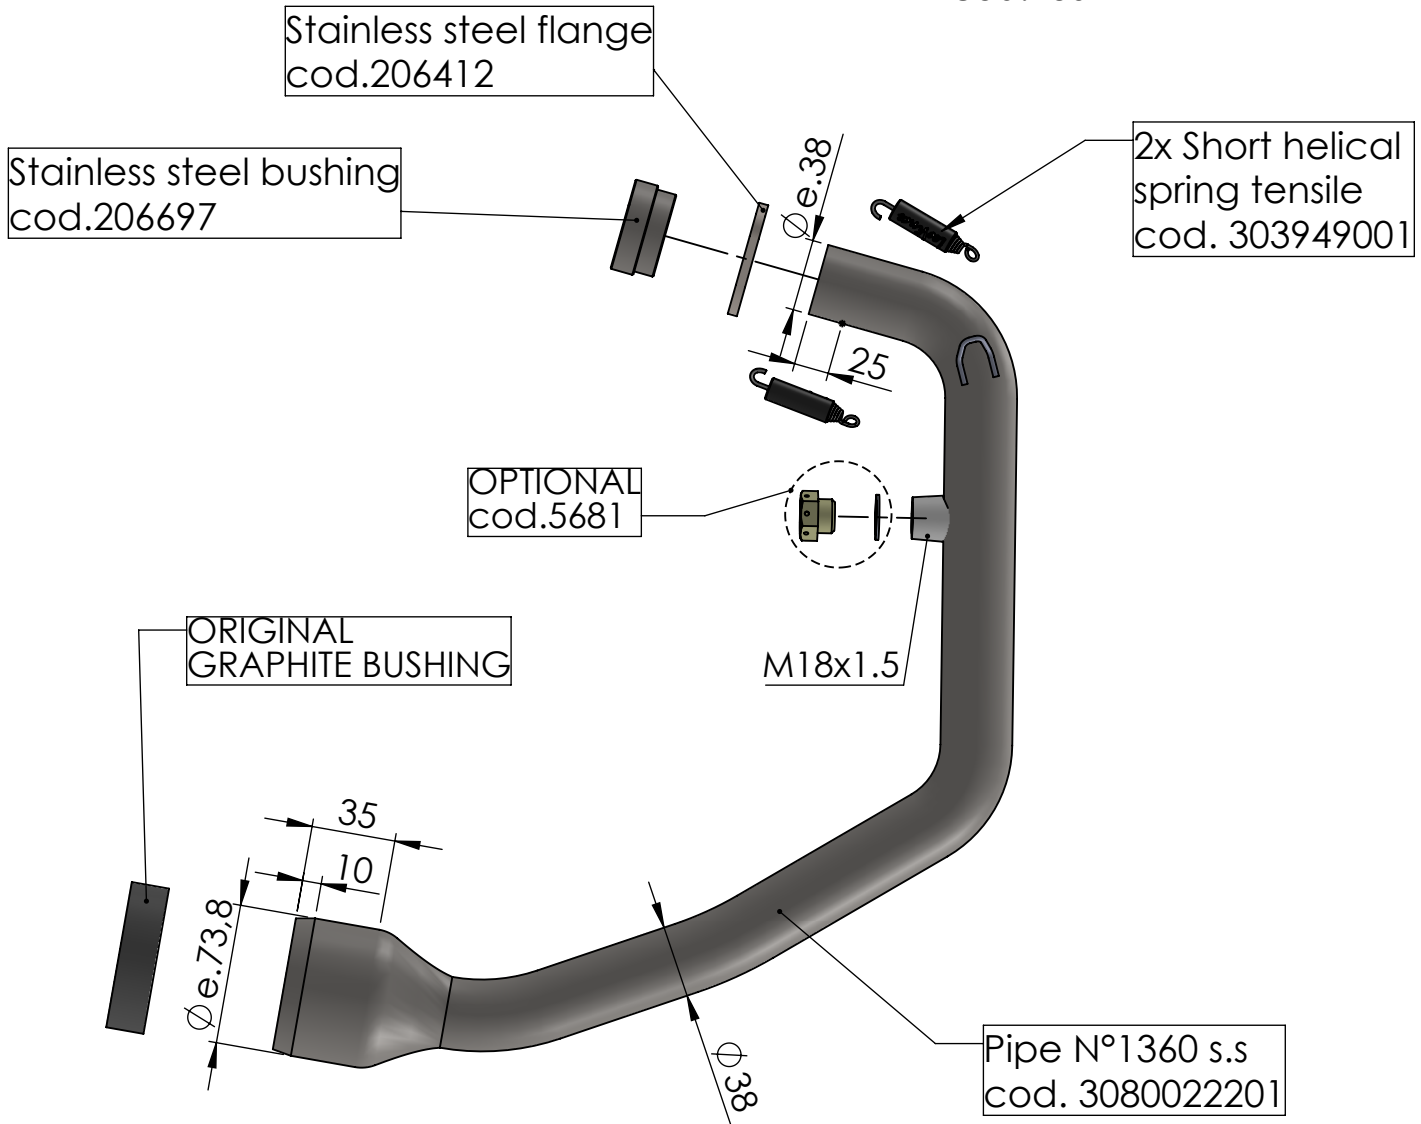

**Bushing s.s.  
cod.206697**

**Flange s.s. sp.5mm  
cod.206412**

## ART. 80022

KTM 390 ADVENTURE  
HUSQVARNA VITPILEN 401 / SVARTPILEN 401

(COMPATIBLE BOTH WITH STOCK EXHAUST AND LEOVINCE  
SLIP-ON ART.15242-15242B-15242C-15126-14346E-14346EB-14347E)

HEADER PIPE - STAINLESS STEEL