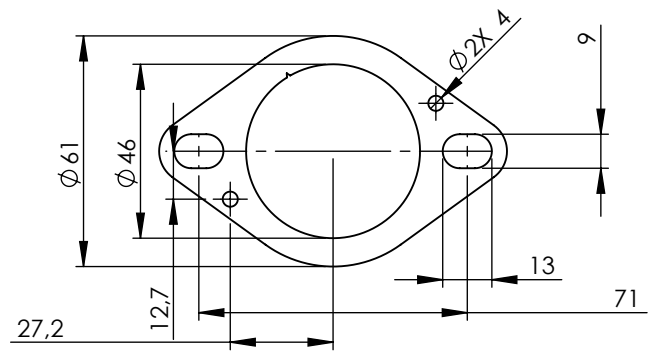

**Bushing s.s.  
cod.206697**

**Flange s.s. sp.5mm  
cod.206412**

## ART. 80022

KTM 390 ADVENTURE  
HUSQVARNA VITPILEN 401 / SVARTPILEN 401

(COMPATIBLE BOTH WITH STOCK EXHAUST AND LEOVINCE  
SLIP-ON ART.15242-15242B-15242C-15126-14346E-14346EB-14347E)

HEADER PIPE - STAINLESS STEEL