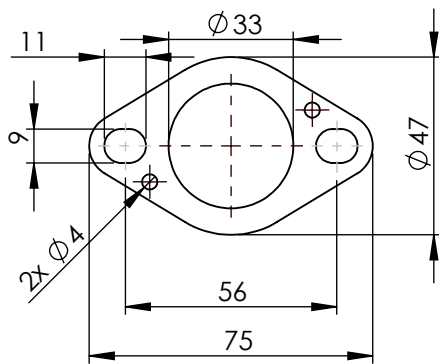

Db-Killer N.62  
Cod.3014259801

S.s. flange "45E"  
cod.205267 sp. 6mm

S.s. bushing  
cod.206662

Carbon clamp FM4S  
Cod.307572505

LV ONE EVO silencer RHS  
stainless steel black  
Cod.3014340485

E13 92 R - 01 10432  
or  
E13 92 R - 02 10432

Knurled collar nut  
M8 Cod.200298

2x Aluminium spacer  
Cod. 204828

Aluminium spacer  
Cod. 202210 ø30-10-8.5

Allen screw M6X20  
T.C.Z.B.  
Cod.203508

S.s flange "45E"  
cod.205267

Plain washer  $\phi 6 \times \phi 24$   
Cod.201146

S.s bushing  
cod.206662

Mounting  
plate M6 Z.B.  
Cod.204664

Aluminium spacer  
 $\phi 27 \times 8,5$   
Cod. 204321

CATALYTIC  
CONVERTER

Allen screw M8X50  
T.C.E.I.Z.B.  
Cod.200461

OPTIONAL  
cod.5681