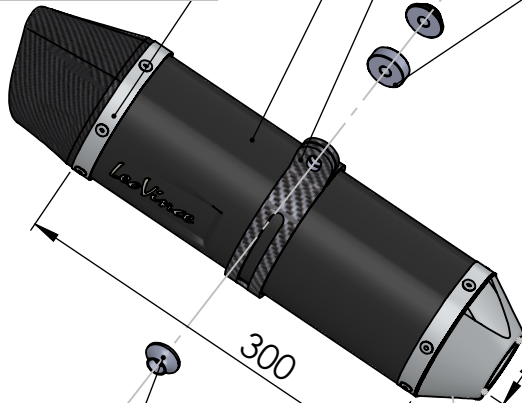

Db-Killer N.62  
Cod.3014259801

S.s. flange "45E"  
cod.205267 sp. 6mm

S.s. bushing  
cod.206662

Carbon clamp FM4S  
Cod.307572505

LV ONE EVO silencer RHS  
stainless steel black  
Cod.3014340485

E13 92 R - 01 10432  
or  
E13 92 R - 02 10432

Knurled collar nut  
M8 Cod.200298

2x Aluminium spacer  
Cod. 204828

Aluminium spacer  
Cod. 202210 ø30-10-8.5

Allen screw M6X20  
T.C.Z.B.  
Cod.203508

S.s flange "45E"  
cod.205267

Plain washer  $\phi 6 \times \phi 24$   
Cod.201146

S.s bushing  
cod.206662

Mounting  
plate M6 Z.B.  
Cod.204664

Aluminium spacer  
 $\phi 27 \times 8,5$   
Cod. 204321

CATALYTIC  
CONVERTER

Allen screw M8X50  
T.C.E.I.Z.B.  
Cod.200461

OPTIONAL  
cod.5681