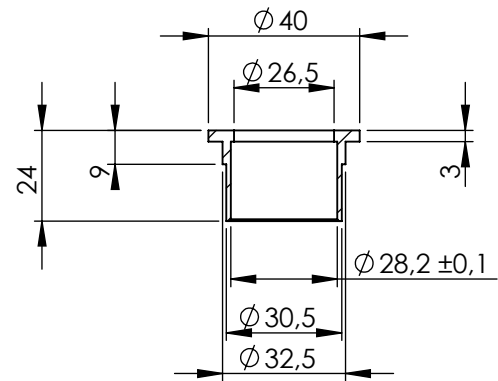

Db-Killer N.62  
Cod.3014259801

S.s. flange "45E"  
cod.205267 sp. 6mm

S.s. bushing  
cod.206662

Carbon clamp FM4S  
Cod.307572505

LV ONE EVO silencer RHS  
stainless steel black  
Cod.3014340485

E13 92 R - 01 10432  
or  
E13 92 R - 02 10432

Knurled collar nut  
M8 Cod.200298

2x Aluminium spacer  
Cod. 204828

Aluminium spacer  
Cod. 202210 ø30-10-8.5

Allen screw M6X20  
T.C.Z.B.  
Cod.203508

S.s flange "45E"  
cod.205267

Plain washer  $\phi 6 \times \phi 24$   
Cod.201146

S.s bushing  
cod.206662

Mounting  
plate M6 Z.B.  
Cod.204664

Aluminium spacer  
 $\phi 27 \times 8,5$   
Cod. 204321

CATALYTIC  
CONVERTER

Allen screw M8X50  
T.C.E.I.Z.B.  
Cod.200461

OPTIONAL  
cod.5681