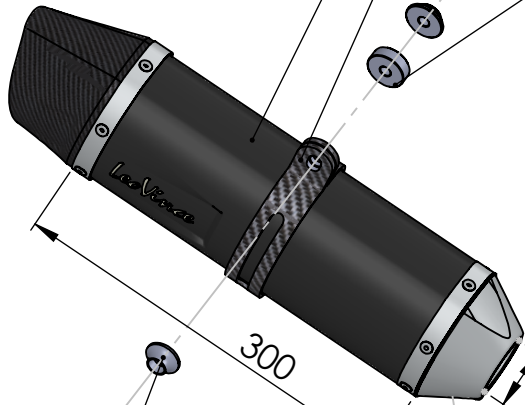

Db-Killer N.62  
Cod.3014259801

S.s. flange "45E"  
cod.205267 sp. 6mm

S.s. bushing  
cod.206662

Carbon clamp FM4S  
Cod.307572505

LV ONE EVO silencer RHS  
stainless steel black  
Cod.3014340485U

Knurled collar nut  
M8 Cod.200298

2x Aluminium spacer  
Cod. 204828

Aluminium spacer  
Cod. 202210 ø30-10-8.5

Allen screw M6X20  
T.C.Z.B.  
Cod.203508

S.s flange "45E"  
cod.205267

Plain washer Ø 6x Ø 24  
Cod.201146

S.s bushing  
cod.206662

Mounting  
plate M6 Z.B.  
Cod.204664

Aluminium spacer  
ø27X8,5  
Cod. 204321

Allen screw M8X50  
T.C.E.I.Z.B.  
Cod.200461

OPTIONAL  
cod.5681

3x Short helical  
spring tensile  
cod. 303949001

S.S. Pipe N°1473  
cod. 3014365205