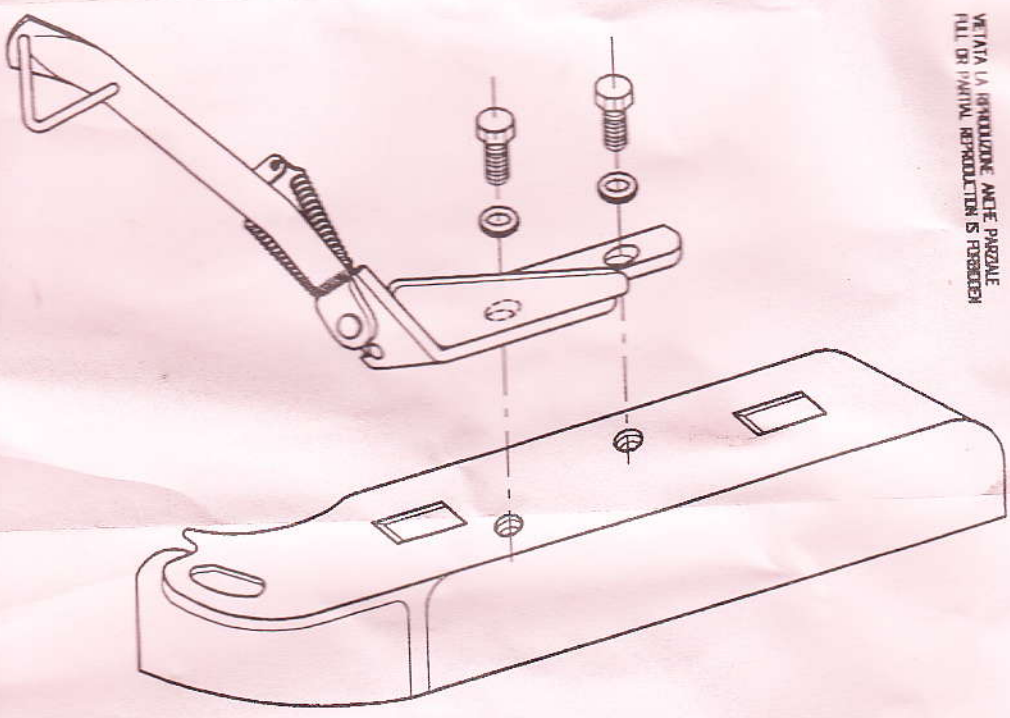

Prod. dal 2001
Prod. dal 2000

NRG EXTREME
RUNNER 50 SP-KAT

PIAGGIO

per - for - pour

CAVALLETTO LATERALE
SIDE STAND
BEQUILLE LATÉRALE
SEITENSTAND

Art. 4294

Witzott
MADE IN ITALY
ACCESSOIRIO NON ORIGINALE
ACCESSORY NOT ORIGINAL
ACCESSOIRE PAS ORIGINAL
ZUBEHÖR NICHT ORIGINAL

ATTENZIONE: LA RIPRODUZIONE
NELLE PARTI NON RIPRODUZIONE È PERMESSA

APPLICARE IL CAVALLETTO SUL LATO SINISTRO DELLO SCOOTER
FISSANDO ALLA PIASTRA D'ACCIAIO SOTTO IL TELAIO SEGUENDO LO
SCHEMA. RACCOMANDIAMO DI LUBRIFICARE LO SNODO.
MONTER LA BEQUILLE SUR LA CÔTE GAUCHE DU SCOOTER ET LA FIXER À LA
PLAQUE D'ACIER AU DESSOUS DU CADRE SUIVANT LE DESSIN. NOUS
RECOMMANDONS DE LUBRIFIER L'ARTICULATION.
ASSEMBLE THE SIDE STAND ON THE LEFT-HAND SIDE OF THE SCOOTER AND
FIX IT TO THE STEEL PLATE UNDER THE FRAME FOLLOWING THE DRAWING
WE RECOMMEND TO LUBRICATE THE JOINT.