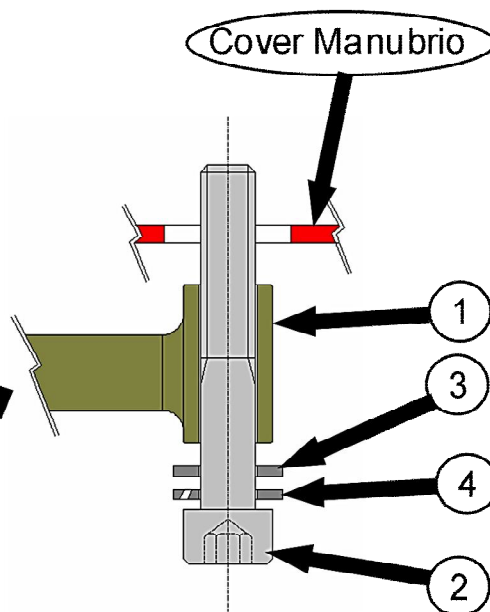

Suzuki Sixteen 125-150 '08-'09 Art. 2495A/2498LD(att.2497)

**2495/A**

**2498/LD**

Descrizione	Q.tà	Pos.
Aste DX + SX nere	2	1
Vite TCEI M8x50	4	2
Rondella 8x16x1,5	4	3
Rondella Grower 8x16x1,5	4	4

Gen-X® è un marchio registrato