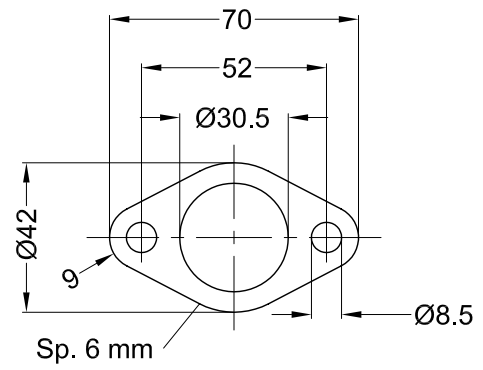

Vista da "A"  
Flangia "165A"

Guarnizione spirale  
Øe.36 Øi.30,1 h.4  
Cod.206192

Fascetta Ø38

Collettore primario  
Cod.300744201

SGI 0744 e13 10077 9

Art.0744

Silenziatore SITOPLUS per

LML STAR 4 200 ('12/'13)