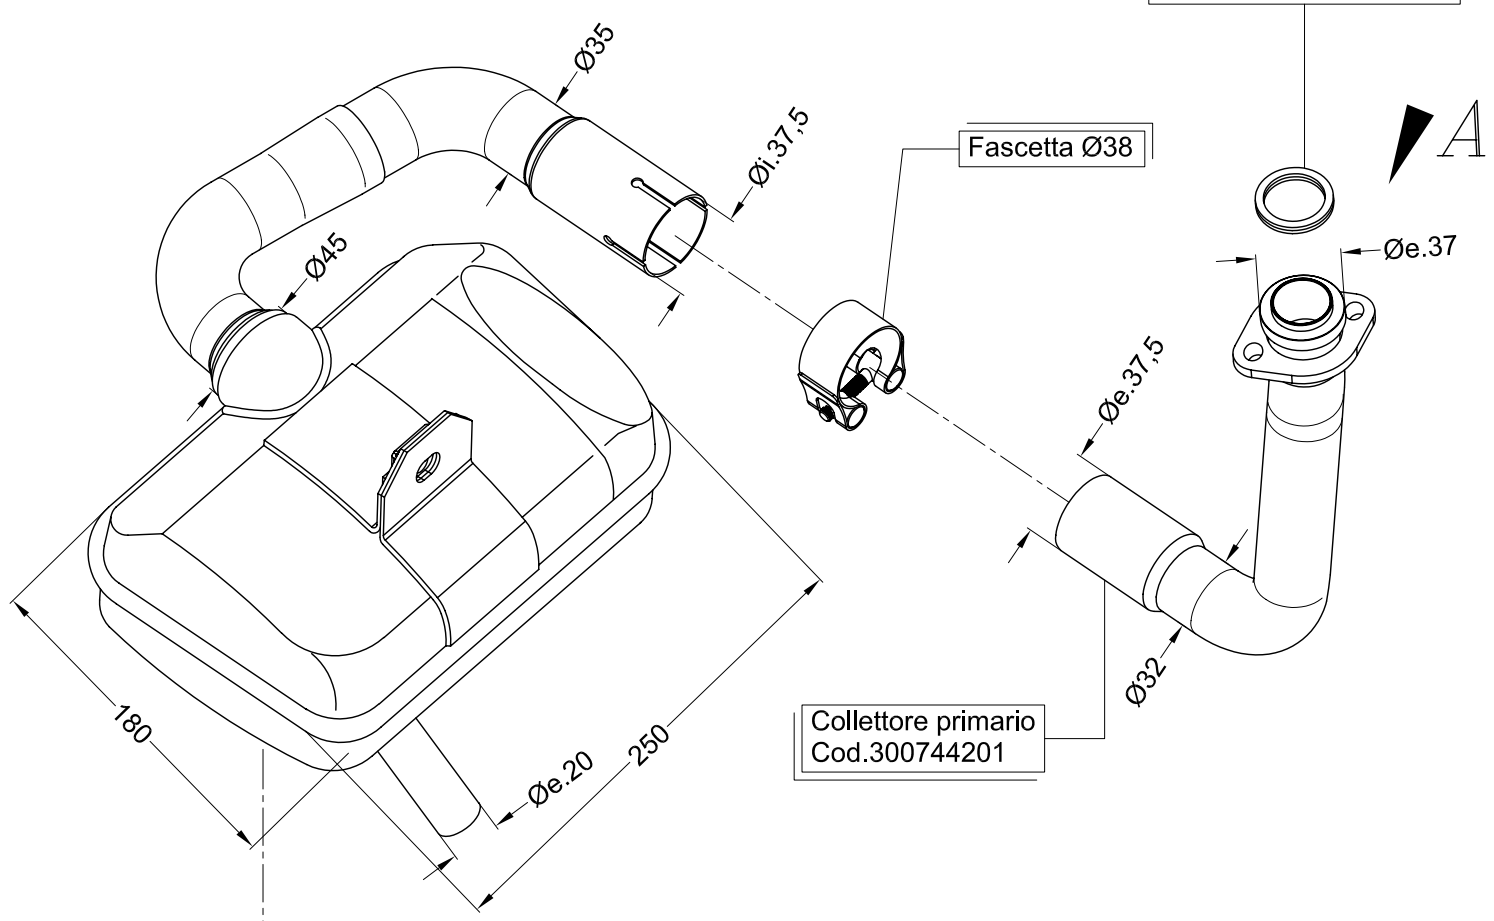

Vista da "A"  
Flangia "165A"

Guarnizione spirale  
Øe.36 Øi.30,1 h.4  
Cod.206192

Fascetta Ø38

Collettore primario  
Cod.300744201

SGI 0744 e13 10077 9

Art.0744

Silenziatore SITOPLUS per

LML STAR 4 200 ('12/'13)