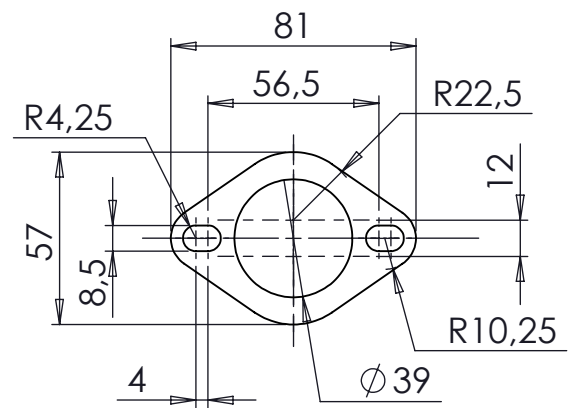

Flange 25b

Allen screw
M8X35 T.C.E.I.Z.B.
Cod.200319

Alluminium spacer
SBK d.27X8.5
Cod.204321

Grower 12x21
Cod.200325

Plain washer 8x24
Cod.200321

Knurled collar nut M8
Cod.200298