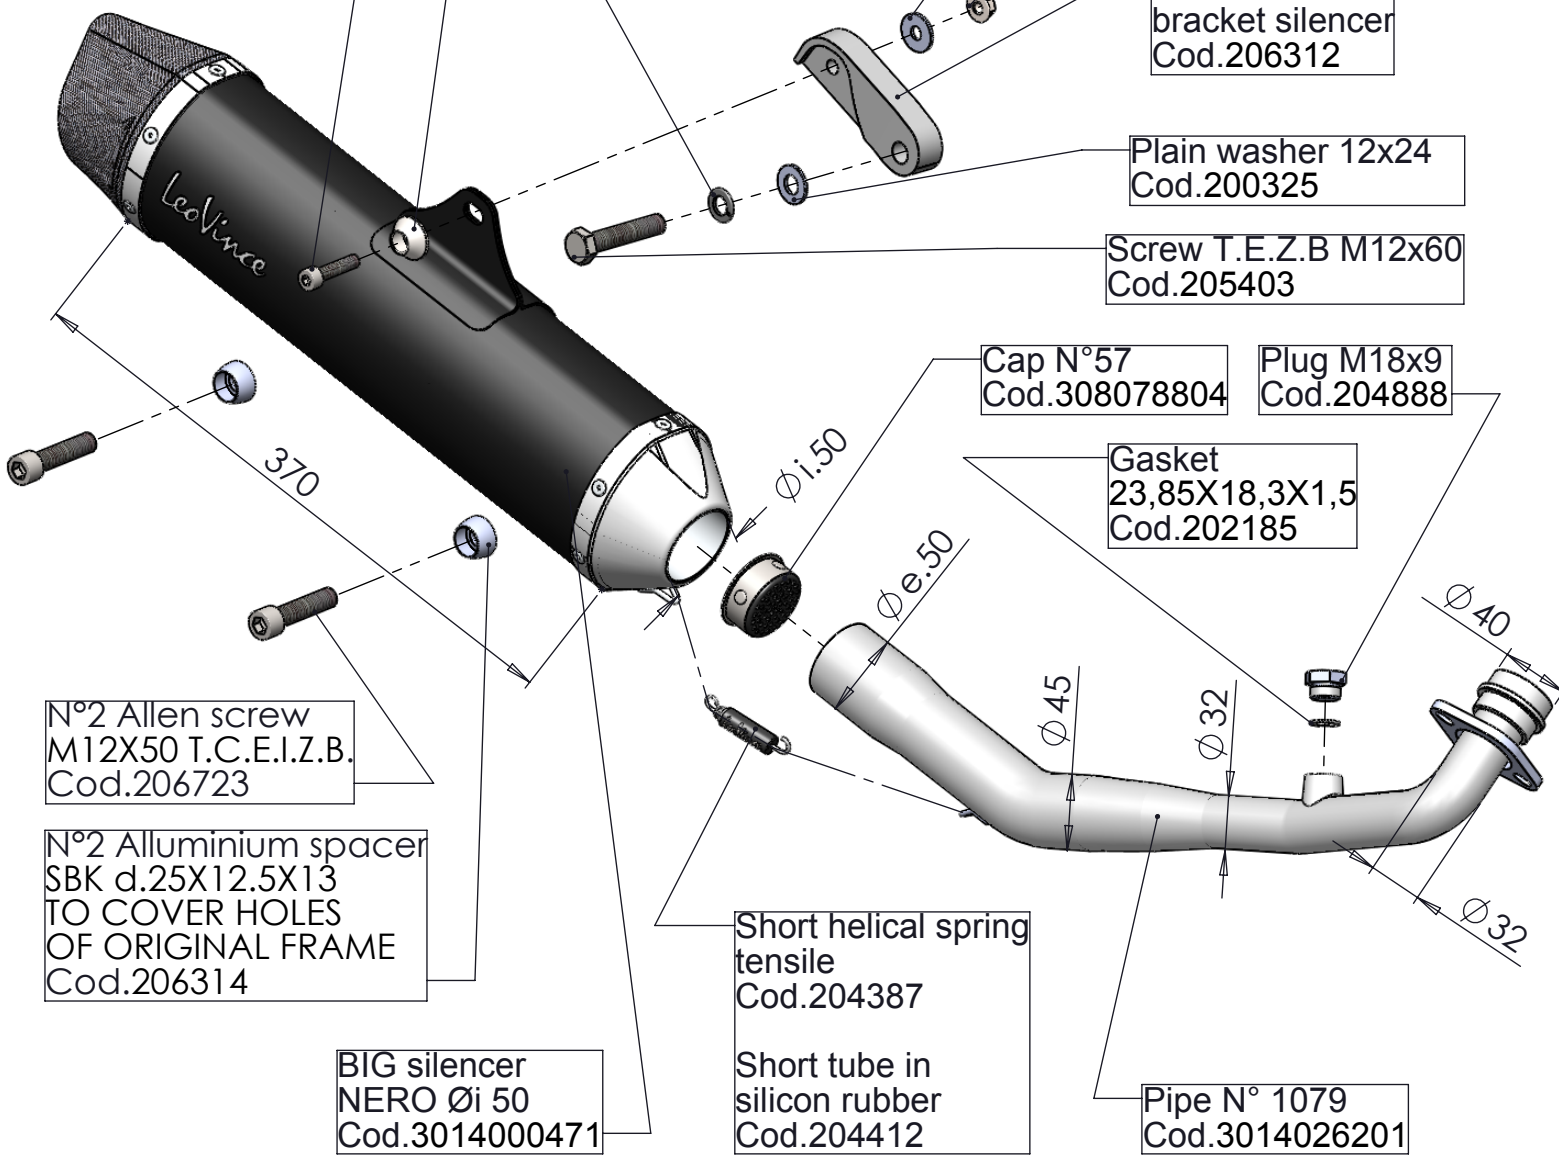

DB-Killer N°32 B  
Cod.307762801

Flange 25b

Allen screw  
M8X35 T.C.E.I.Z.B.  
Cod.200319

Alluminium spacer  
SBK d.27X8.5  
Cod.204321

Grower 12x21  
Cod.200325

Plain washer 8x24  
Cod.200321

Knurled collar nut M8  
Cod.200298

Aluminium  
bracket silencer  
Cod.206312

Plain washer 12x24  
Cod.200325

Screw T.E.Z.B M12x60  
Cod.205403

Cap N°57  
Cod.308078804

Plug M18x9  
Cod.204888

Gasket  
23,85X18,3X1,5  
Cod.202185

N°2 Allen screw  
M12X50 T.C.E.I.Z.B.  
Cod.206723

Pipe N° 1079  
Cod.3014026201

**Art. 14026**

**YAMAHA X-MAX 250**

Full System 1/1 - "NERO" - APPROVED