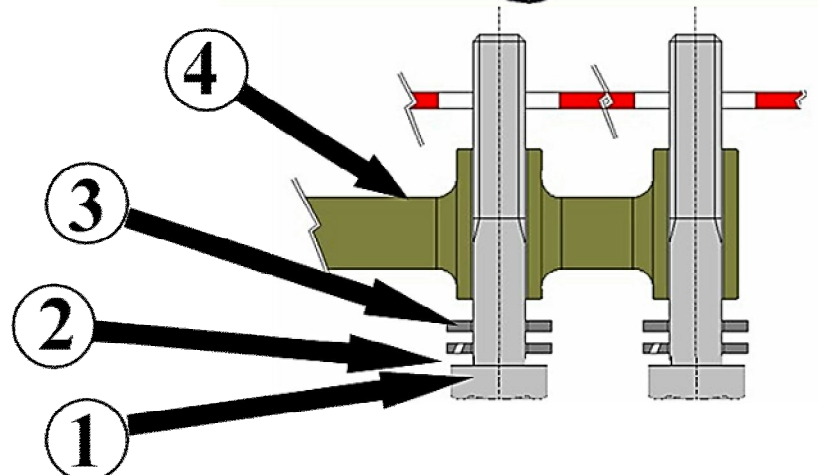

HONDA SH 125-150 2001/2004

ART.1925/A - 1928/LD SUMMER - 1928/DS SPORT Att.1927/E

1925/A ALTO

1928/LD
SUMMER

1928/DS
SPORT

ELENCO BULLONERIA ATT.1927/E

Descrizione	Q.tà	Pos.
VITE TE 8X45	4	1
RONDELLA PIANA ø8 X17	4	2
RONDELLA GROWER ø8	4	3
ASTA DX-SX	1+1	4