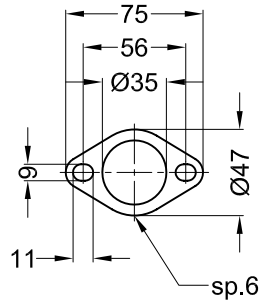

Vista da "A"

Vista "B"
Flangia "45A"

Art.3475 Silenziatore "GranTurismo" per

HONDA SH 300 i.e. ('07/'12)