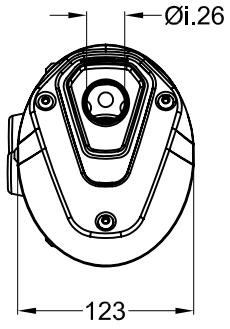

Vista da "A"

Vista "B"
Flangia "45A"

Art.3475 Silenziatore "GranTurismo" per

HONDA SH 300 i.e. ('07/'12)