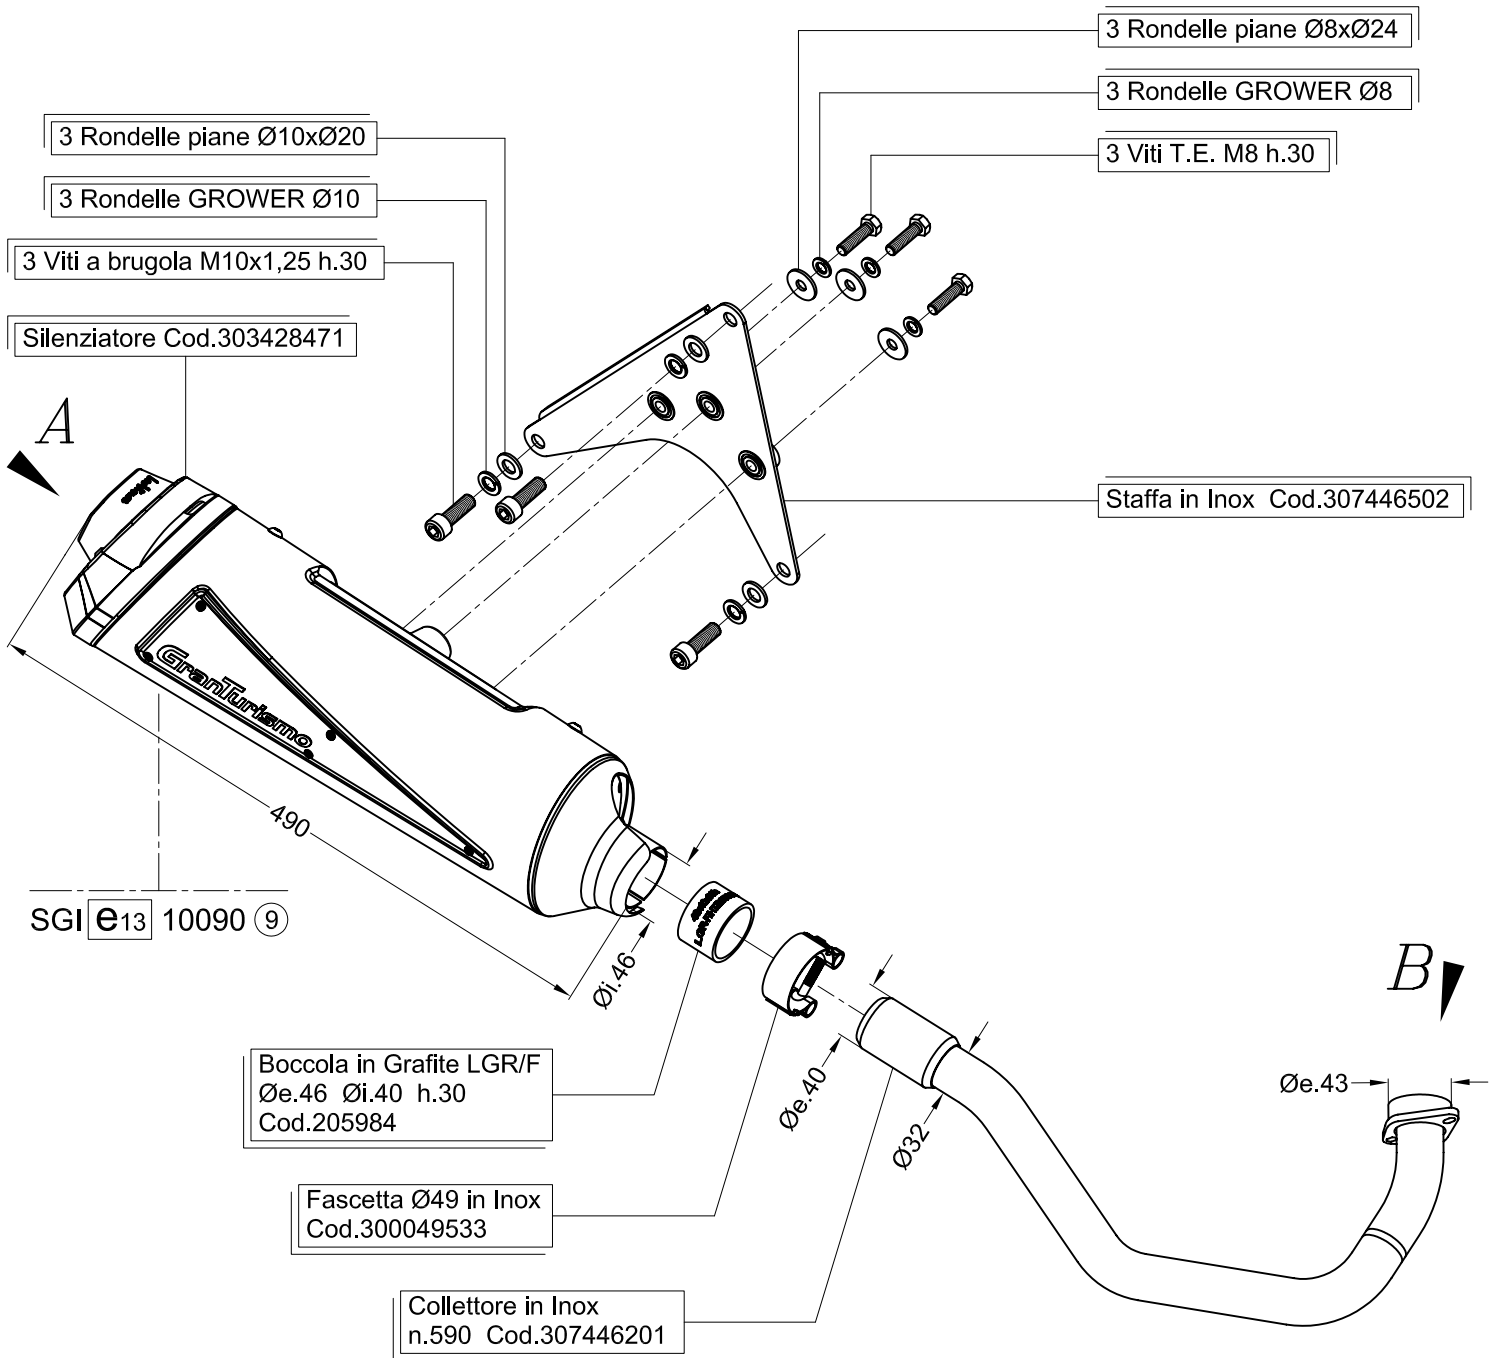

Vista da "A"

Vista "B"
Flangia "45A"

Art.3475 Silenziatore "GranTurismo" per

HONDA SH 300 i.e. ('07/'12)