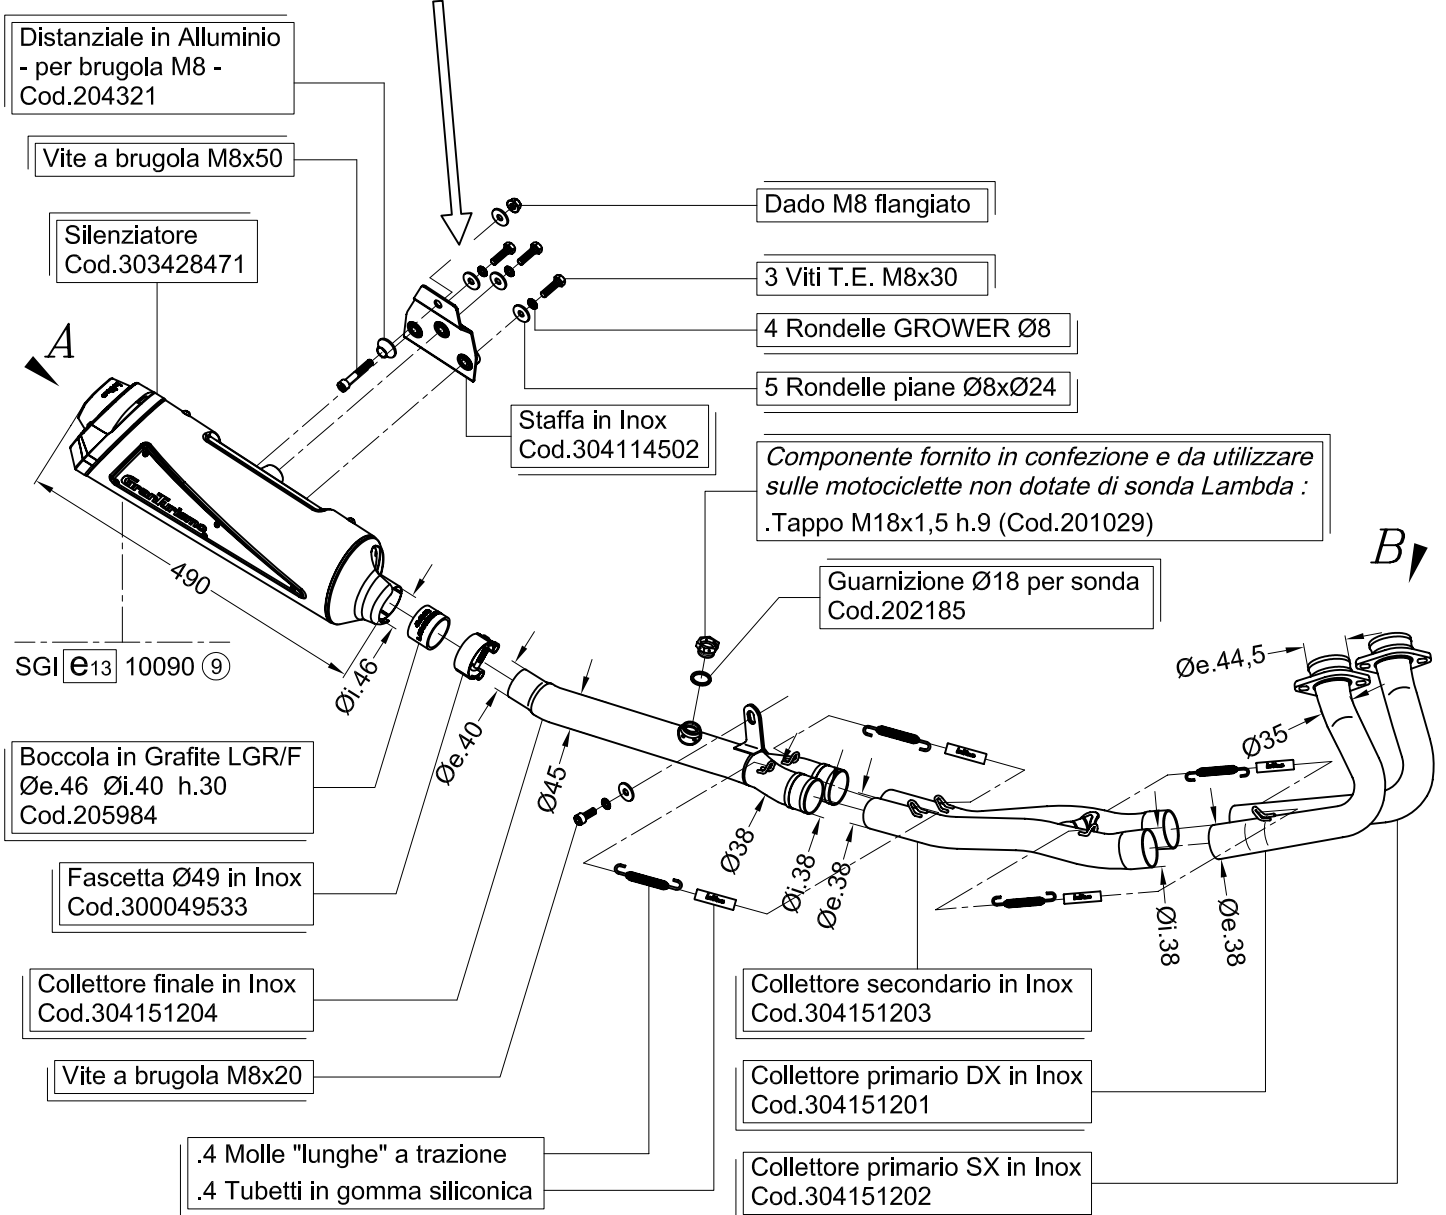

Vista da "A"

Vista "B"
Flange "25B"

TELAIO DELLA MOTO
BIKE'S FRAME

Art.3479

Silenziatore "GranTurismo" per

SUZUKI AN 650 BURGMAN i.e. ('03/'12)