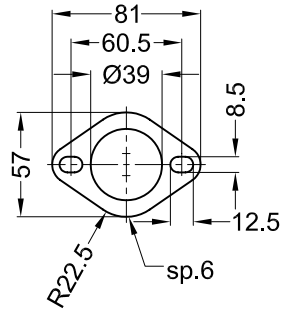

Vista da "A"

Vista "B"
Flange "25B"

TELAIO DELLA MOTO
BIKE'S FRAME

Art.3479

Silenziatore "GranTurismo" per

SUZUKI AN 650 BURGMAN i.e. ('03/'12)