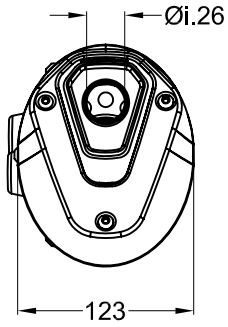

Vista da "A"

Vista "B"
Flange "25B"

TELAIO DELLA MOTO
BIKE'S FRAME

Art.3479

Silenziatore "GranTurismo" per

SUZUKI AN 650 BURGMAN i.e. ('03/'12)