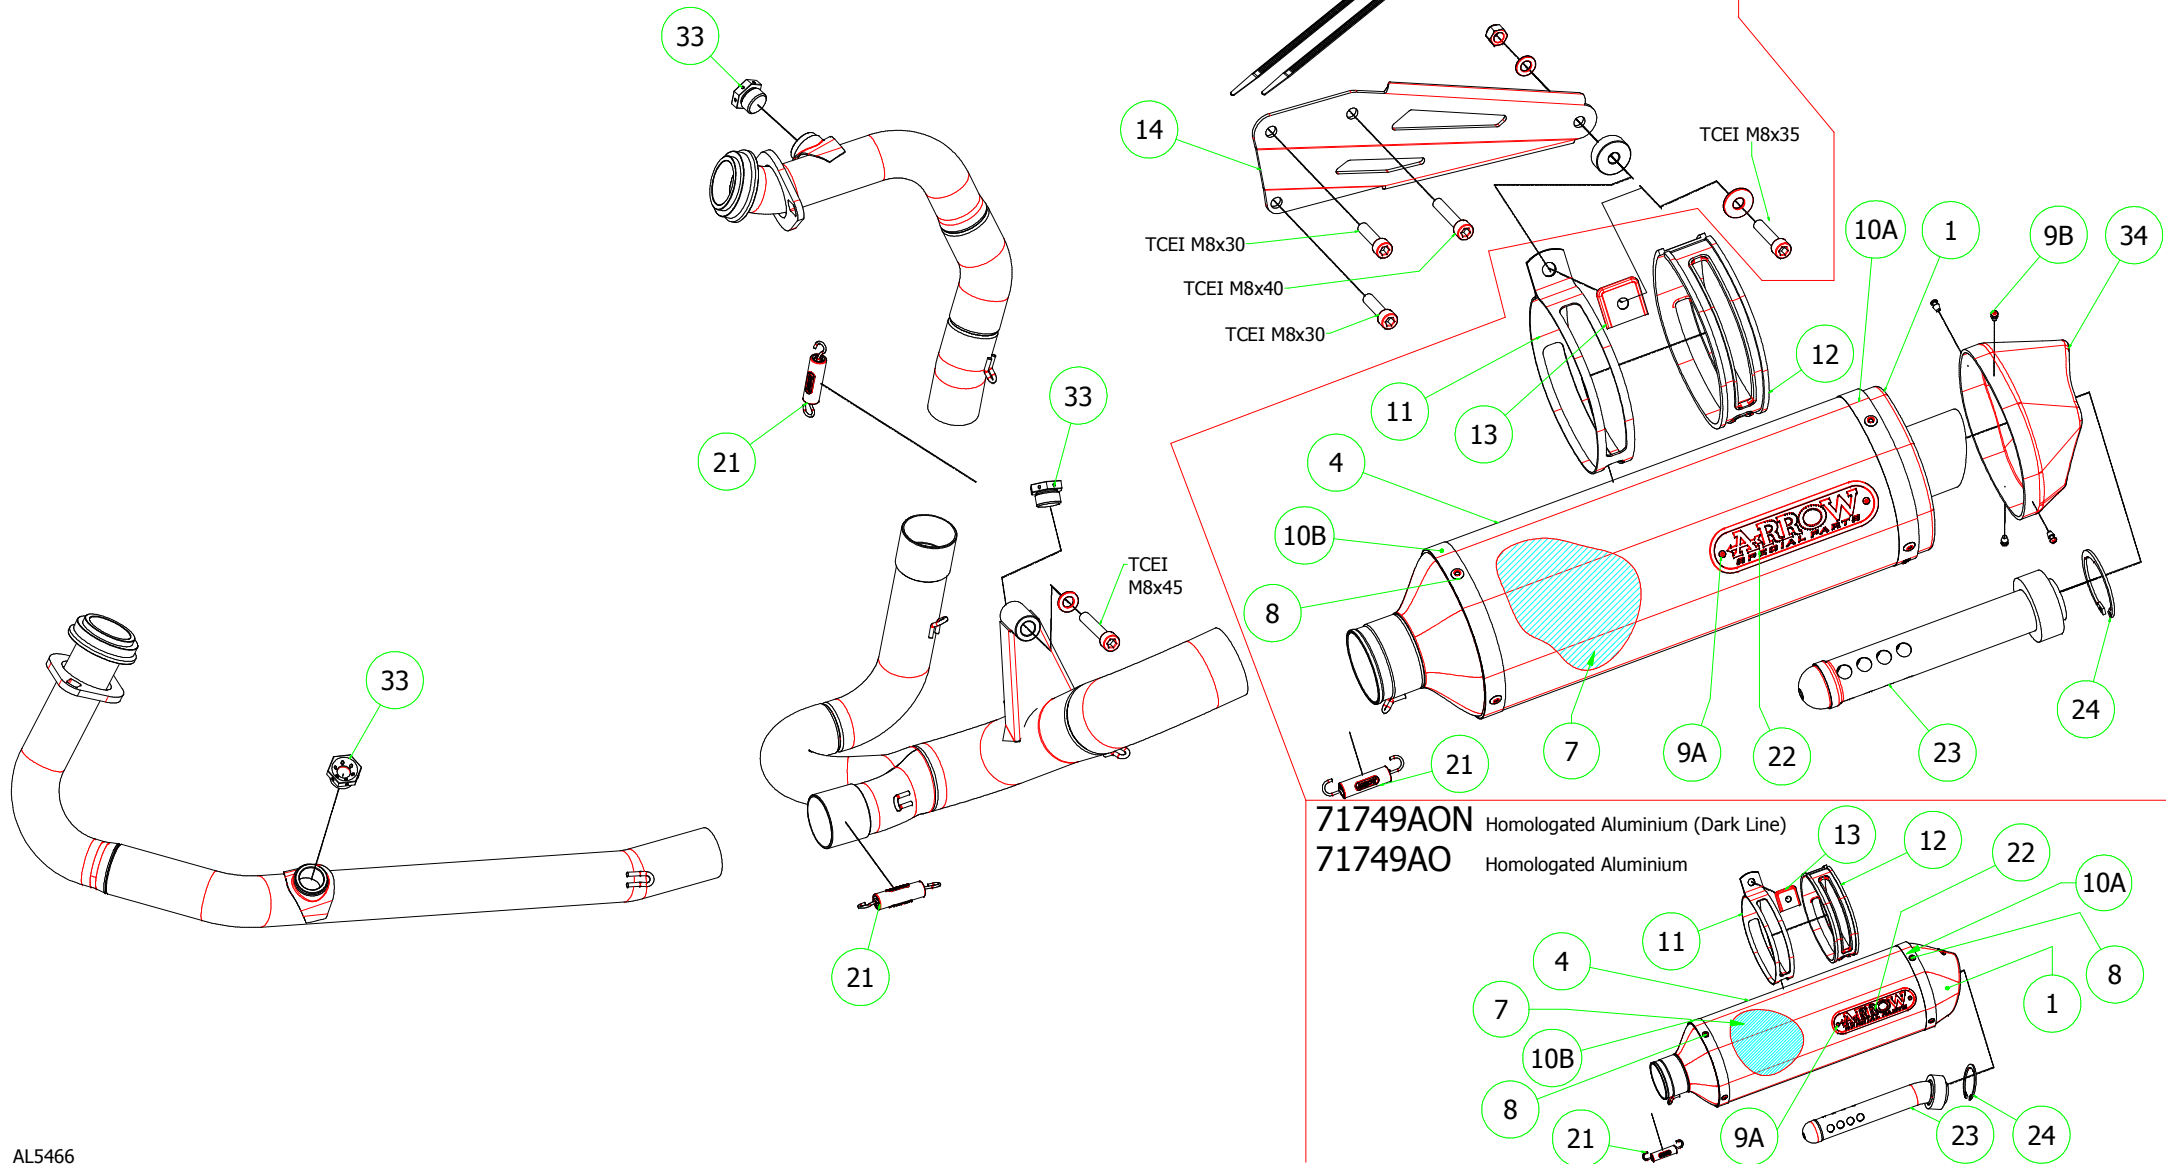

Aprilia SRV 850 '12

71469MI Standards Collectors
71469KZ Catalyzed Collectors

71749AKN Homologated Aluminium-Carbon (Dark)
71749AK Homologated Aluminium-Carbon
71749PKK Homologated Titanium (NEW)

71749AON Homologated Aluminium (Dark Line)
71749AO Homologated Aluminium

PARTI DI RICAMBIO / SPARE PARTS

ID	DESCRIZIONE / DESCRIPTION	71749AK cod	71749AKN cod	71749AO cod	71749AON cod	71749PKK cod	71469MI cod	71469KZ cod
1	Fondello Posteriore / End Cap	5009769	5009769	5009663	5009663	5009769		
2	Fondello Posteriore Dx - Lat. / Right-lateral end cap							
3	Fondello Posteriore Sx-Sup. / Left-upper end cap							
4	Corpo Marmitta / Silencer Sleeve	5257088	5257160	5257088	5257160	5260130		
5	Corpo Marmitta "dx" / Right Silencer Sleeve							
6	Corpo Marmitta "sx" / Left Silencer Sleeve							
7	Materiale fonoassorbente / Sound-absorbant material	19003UN	19003UN	19003UN	19003UN	19003UN		
8	Rivetto inox mm 4.8 / Stainless Steel 4.8 mm Rivet	3608011	3608011	3608011	3608011	3608011		
9A	Rivetto allum.mm.3.0 / Aluminium 3.0 mm Rivet	3608016	3608016	3608010	3608016	3608010		
9B	Rivetto allum.mm.3.0 nero / Black Aluminium 3.0 mm Rivet	3608016	3608016			3608016		
10A	Fascetta di Serraggio (Posteriore) / Strap For Rivets (Rear)	5495275	5495275	5495058	5495058	5495160		
10B	Fascetta di serraggio (Anteriore) / Strap For Rivets (Front)	5495058	5495058	5495058	5495058	5495055		
11	Fascetta di Sostegno / Silencer Clamp	5480067	5480067	5480067	5480067	5490007		
12	Guarnizione x Fascetta / Clamp Gasket	5630003	5630003	5630003	5630003			
13	Copri Fascetta / Stainless Steel Clamp Protection	5480004	5480004	5480004	5480004			
14	Staffa di Sostegno / Bracket						5843102	5843102
15	Staffa sostegno "Dx" / Right Bracket							
16	Staffa sostegno "Sx" / Left Bracket							
17	Inserto Rapid Nut / Rapid nut insert							
18	Molla lunga gangio tondo / Long Spring With Round Hook							
19	Molla lunga gancio ad "U" / Long Spring With "U" Hook							
20	Molla corta gancio tondo / Short spring with roud hook							
21	Molla corta gancio ad "U" / Short Spring With "U" Hook	5281003	5281003	5281003	5281003	5281003	5281003	5281003
22	Targhetta Arrow / Arrow Plate	5855109	5855109	5855031	5855109	5855031		
23	Silenziatore Interno / Db Killer	5930167	5930167	5930100	5930100	5930167		
24	Seeger / Retain Clip	3640022	3640022	3640022	3640022	3640022		
25	Fascetta Stringitubo / Pipe Clamp							
26	Boccola / Bushing							
27	Flangia / Flange							
28	Protezione / Heat Shield							
29	Protezione Dx / Right heat shield							
30	Protezione Sx / Left heat shield							
31	Gommino Battuta Cavalletto / Rubber Kickstand Protection							
32	Guarnizione di tenuta / Gasket							
33	Tappo Sonda Lambda / Lambda Sensor Plug Bolt						5175001	5175001
34	Fondello carby / Carby cap	5704054	5704054			5704052