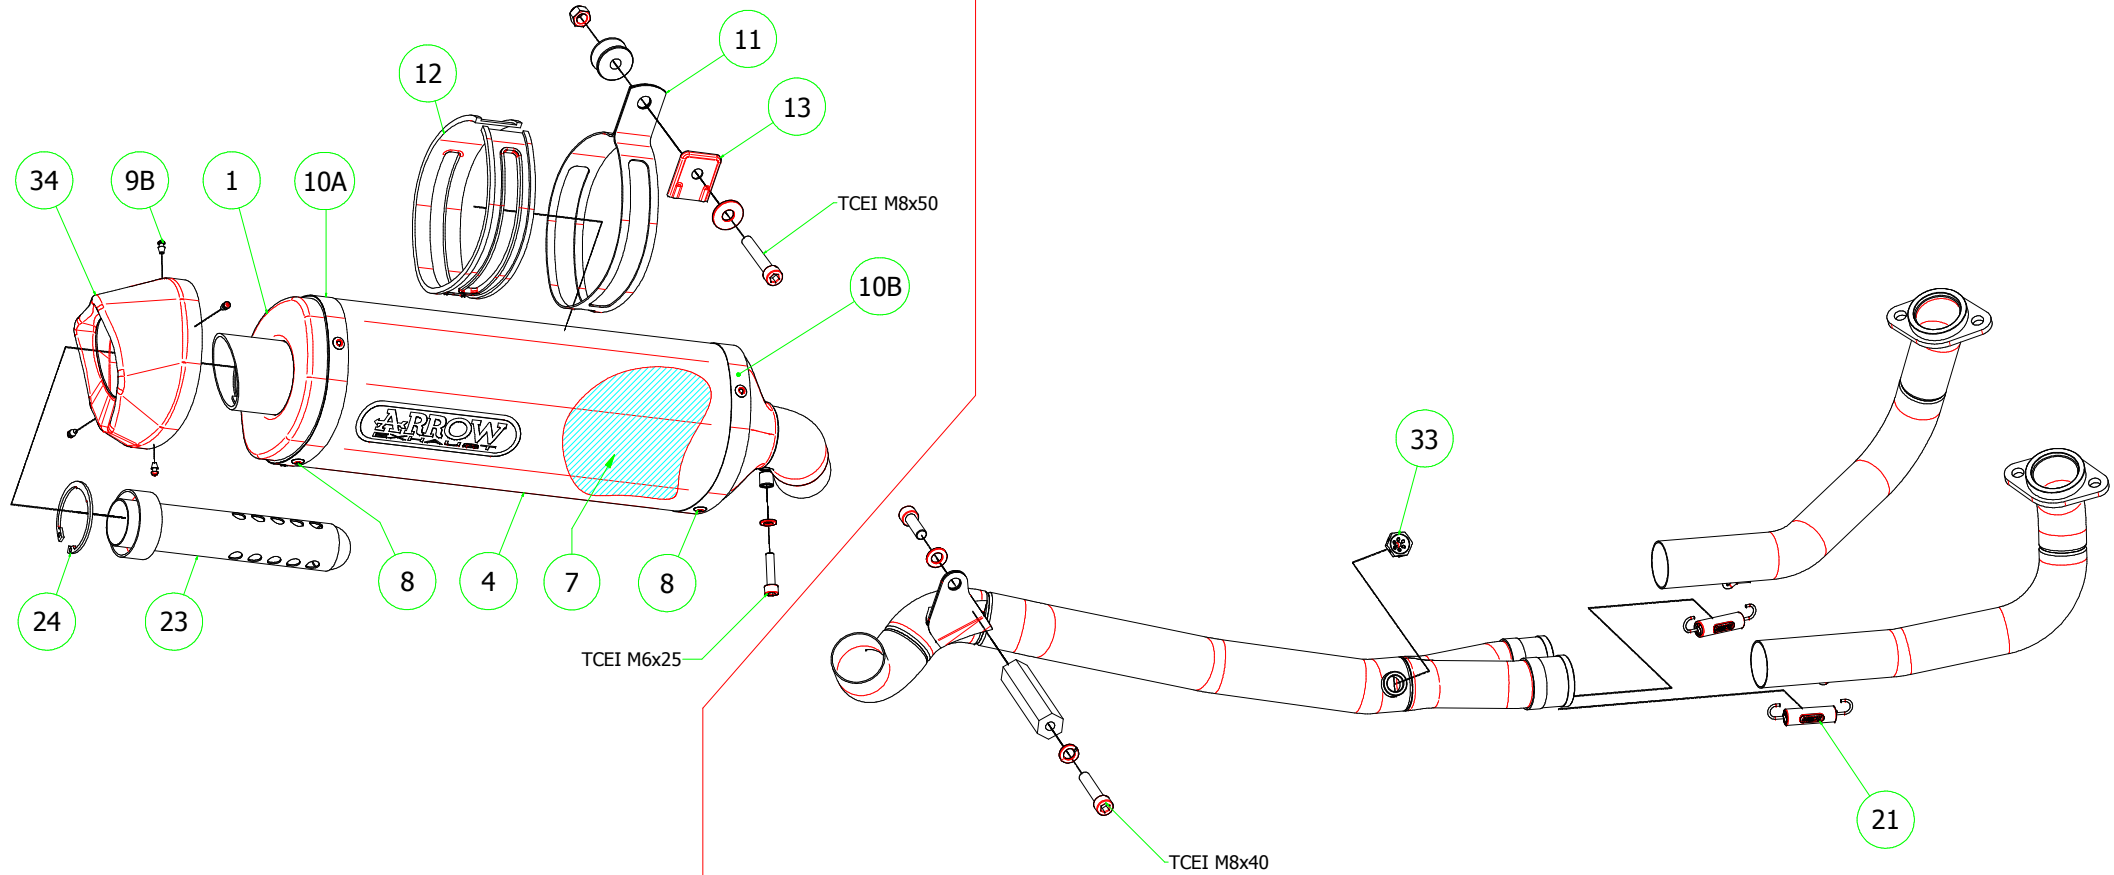

## PARTI DI RICAMBIO / SPARE PARTS

ID	DESCRIZIONE / DESCRIPTION	73508AK cod	73508AKN cod	73508PK cod	73008MI cod
1	Fondello Posteriore / End Cap	5009776	5009776	5009776	
2	Fondello Posteriore Dx - Lat. / Right-lateral end cap				
3	Fondello Posteriore Sx-Sup. / Left-upper end cap				
4	Corpo Marmitta / Silencer Sleeve	5257266	5257259	5260740	
5	Corpo Marmitta "dx" / Right Silencer Sleeve				
6	Corpo Marmitta "sx" / Left Silencer Sleeve				
7	Materiale fonoassorbente / Sound-absorbant material	5690122	5690122	5690122	
8	Rivetto inox mm 4.8 / Stainless Steel 4.8 mm Rivet	3608011	3608011	3608011	
9A	Rivetto allum.mm.3.0 / Aluminium 3.0 mm Rivet	3608010	3608010	3608010	
9B	Rivetto allum.mm.3.0 nero / Black Aluminium 3.0 mm Rivet				
10A	Fascetta di Serraggio (Posteriore) / Strap For Rivets (Rear)	5495271	5495271	5495216	
10B	Fascetta di serraggio (Anteriore) / Strap For Rivets (Front)	5495058	5495058	5495055	
11	Fascetta di Sostegno / Silencer Clamp	5480130	5480130	5490057	
12	Guarnizione x Fascetta / Clamp Gasket	5630003	5630003		
13	Copri Fascetta / Stainless Steel Clamp Protection	5480002	5480002		
14	Staffa di Sostegno / Bracket				
15	Bussolotto filettato / Turned spacer				
16	Bussolotto non filettato / Spacer				
17	Inserto Rapid Nut / Rapid nut insert				
18	Molla lunga gangio tondo / Long Spring With Round Hook				
19	Molla lunga gancio ad "U" / Long Spring With "U" Hook				
20	Molla corta gancio tondo / Short spring with roud hook				
21	Molla corta gancio ad "U" / Short Spring With "U" Hook				5281003
22	Targhetta Arrow / Arrow Plate				
23	Silenziatore Interno / Db Killer	5930165	5930165	5930165	
24	Seeger / Retain Clip	3640053	3640053	3640053	
25	Fascetta Stringitubo / Pipe Clamp				
26	Boccola / Bushing				
27	Flangia / Flange				
28	Protezione / Heat Shield				
29	Protezione Dx / Right heat shield				
30	Protezione Sx / Left heat shield				
31	Gommino Battuta Cavalletto / Rubber Kickstand Protection				
32	Guarnizione di tenuta / Gasket				
33	Tappo Sonda Lambda / Lambda Sensor Plug Bolt				5175005
34	Fondello carby / Carby cap	5704054	5704054	5704052	