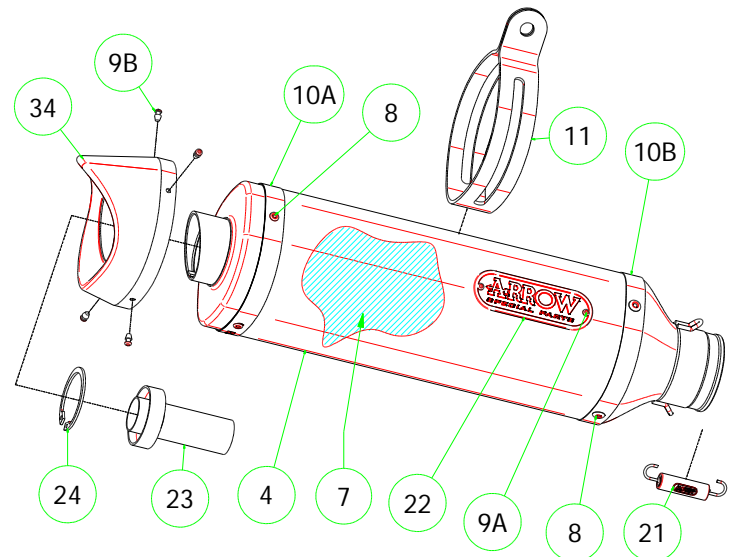

71457KZ Collettori Catalizzati / Catalyzed Collectors