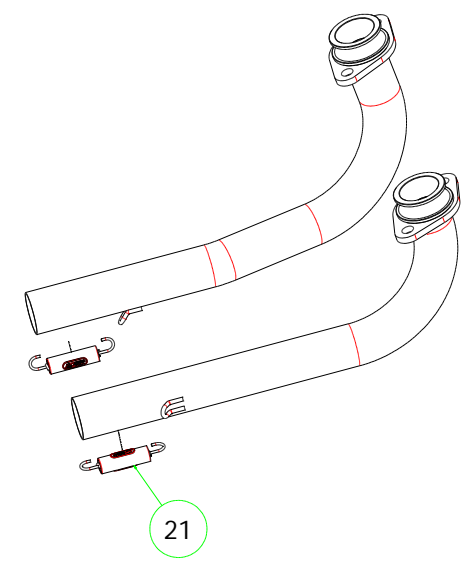

71457KZ Collettori Catalizzati / Catalyzed Collectors