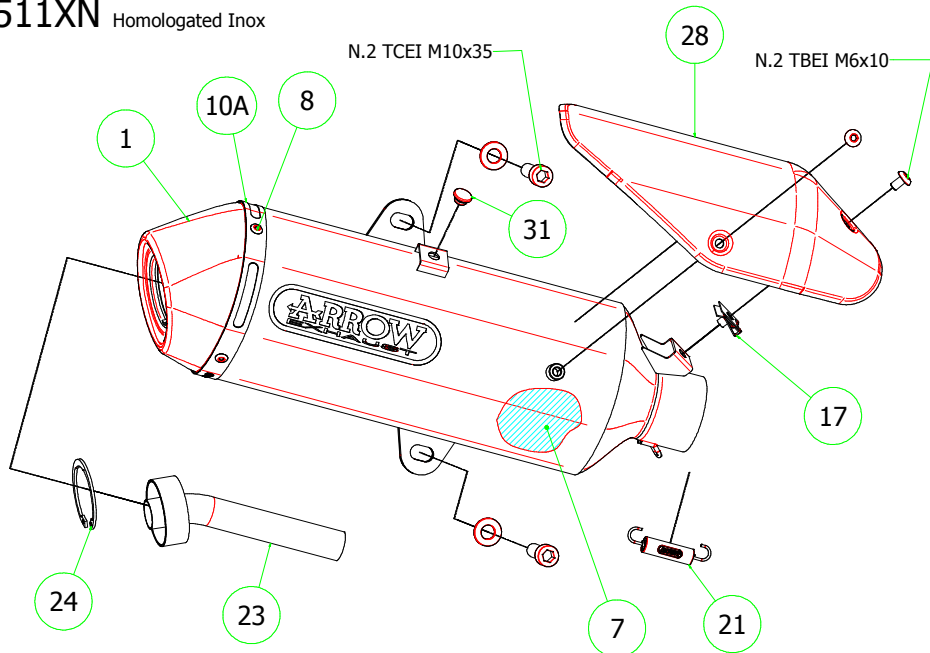

KYMCO DOWNTOWN 125 I '09-'15

53511ANN Homologated Aluminium Dark
53511AN Homologated Aluminium

11010KZ Catalyzed

53058MI Collector

53511XN Homologated Inox

PARTI DI RICAMBIO / SPARE PARTS

ID	DESCRIZIONE / DESCRIPTION	53511AN cod	53511ANN cod	53511XN cod	53058MI cod	11010KZ cod
1	Fondello Posteriore / End Cap	5009957	5009957	5009957		
2	Fondello Posteriore Dx - Lat. / Right-lateral end cap					
3	Fondello Posteriore Sx-Sup. / Left-upper end cap					
4	Corpo Marmitta / Silencer Sleeve	5257416	5257417			
5	Corpo Marmitta "dx" / Right Silencer Sleeve					
6	Corpo Marmitta "sx" / Left Silencer Sleeve					
7	Materiale fonoassorbente / Sound-absorbant material	5690155	5690155	5690155		
8	Rivetto inox mm 4.8 / Stainless Steel 4.8 mm Rivet	3608011	3608011	3608011		
9	Rivetto allum.mm.3.0 nero / Black Aluminium 3.0 mm Rivet	3608016	3608016			
10A	Fascetta di Serraggio (Posteriore) / Strap For Rivets (Rear)	5495363	5495363	5495391		
10B	Fascetta di serraggio (Anteriore) / Strap For Rivets (Front)	5495058	5495058			
11	Fascetta di Sostegno / Silencer Clamp					
12	Guarnizione x Fascetta / Clamp Gasket					
13	Copri Fascetta / Stainless Steel Clamp Protection					
14	Staffa di Sostegno / Bracket					
15	Bussolotto filettato / Turned spacer					
16	Bussolotto non filettato / Spacer					
17	Inserto Rapid Nut / Rapid nut insert			3245005		
18	Molla lunga gancio tondo / Long Spring With Round Hook					
19	Molla lunga gancio ad "U" / Long Spring With "U" Hook					
20	Molla corta gancio tondo / Short spring with roud hook					
21	Molla corta gancio ad "U" / Short Spring With "U" Hook	5281003	5281003	5281003		
22	Targhetta Arrow / Arrow Plate	5855109	5855109			3882359
23	Silenziatore Interno / Db Killer	5930236	5930236	5930236		
24	Seeger / Retain Clip	3640035	3640035	3640035		
25	Fascetta Stringitubo / Pipe Clamp					
26	Boccola / Bushing					
27	Flangia / Flange					
28	Protezione / Heat Shield			5863141		
29	Protezione Dx / Right heat shield					
30	Protezione Sx / Left heat shield					
31	Gommino Silent Block / Silent Block Rubber			3240057		
32	Guarnizione di tenuta / Gasket					
33	Tappo Sonda Lambda / Lambda Sensor Plug Bolt				5175005	
34	Fondello carby / Carby cap					