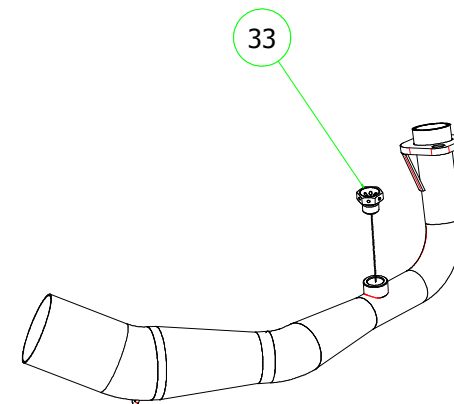

KYMCO DOWNTOWN 125 I '09-'15

53511ANN Homologated Aluminium Dark
53511AN Homologated Aluminium

11010KZ Catalyzed

53058MI Collector

53511XN Homologated Inox

PARTI DI RICAMBIO / SPARE PARTS

ID	DESCRIZIONE / DESCRIPTION	53511AN cod	53511ANN cod	53511XN cod	53058MI cod	11010KZ cod
1	Fondello Posteriore / End Cap	5009957	5009957	5009957		
2	Fondello Posteriore Dx - Lat. / Right-lateral end cap					
3	Fondello Posteriore Sx-Sup. / Left-upper end cap					
4	Corpo Marmitta / Silencer Sleeve	5257416	5257417			
5	Corpo Marmitta "dx" / Right Silencer Sleeve					
6	Corpo Marmitta "sx" / Left Silencer Sleeve					
7	Materiale fonoassorbente / Sound-absorbant material	5690155	5690155	5690155		
8	Rivetto inox mm 4.8 / Stainless Steel 4.8 mm Rivet	3608011	3608011	3608011		
9	Rivetto allum.mm.3.0 nero / Black Aluminium 3.0 mm Rivet	3608016	3608016			
10A	Fascetta di Serraggio (Posteriore) / Strap For Rivets (Rear)	5495363	5495363	5495391		
10B	Fascetta di serraggio (Anteriore) / Strap For Rivets (Front)	5495058	5495058			
11	Fascetta di Sostegno / Silencer Clamp					
12	Guarnizione x Fascetta / Clamp Gasket					
13	Copri Fascetta / Stainless Steel Clamp Protection					
14	Staffa di Sostegno / Bracket					
15	Bussolotto filettato / Turned spacer					
16	Bussolotto non filettato / Spacer					
17	Inserto Rapid Nut / Rapid nut insert			3245005		
18	Molla lunga gancio tondo / Long Spring With Round Hook					
19	Molla lunga gancio ad "U" / Long Spring With "U" Hook					
20	Molla corta gancio tondo / Short spring with roud hook					
21	Molla corta gancio ad "U" / Short Spring With "U" Hook	5281003	5281003	5281003		
22	Targhetta Arrow / Arrow Plate	5855109	5855109			3882359
23	Silenziatore Interno / Db Killer	5930236	5930236	5930236		
24	Seeger / Retain Clip	3640035	3640035	3640035		
25	Fascetta Stringitubo / Pipe Clamp					
26	Boccola / Bushing					
27	Flangia / Flange					
28	Protezione / Heat Shield			5863141		
29	Protezione Dx / Right heat shield					
30	Protezione Sx / Left heat shield					
31	Gommino Silent Block / Silent Block Rubber			3240057		
32	Guarnizione di tenuta / Gasket					
33	Tappo Sonda Lambda / Lambda Sensor Plug Bolt				5175005	
34	Fondello carby / Carby cap					