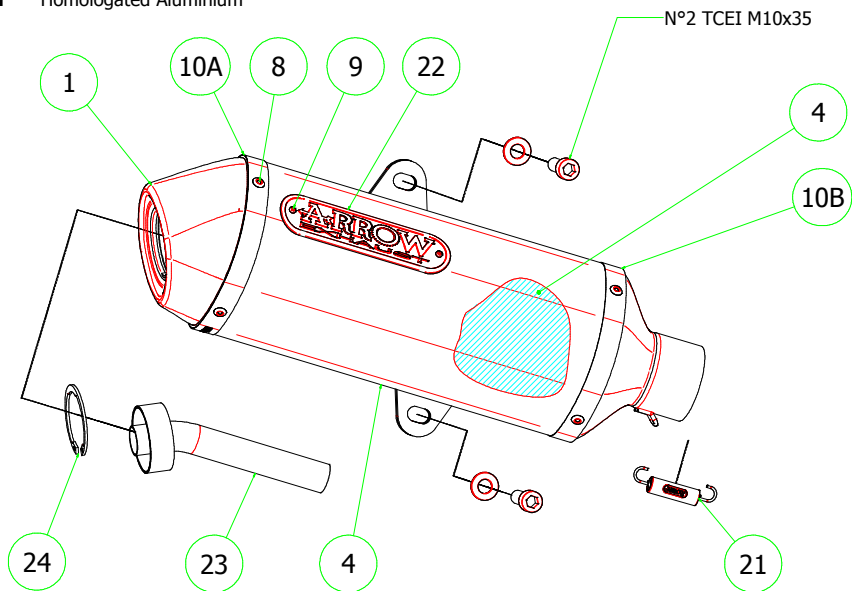

KYMCO DOWNTOWN 125 I '09-'15

53511ANN Homologated Aluminium Dark
53511AN Homologated Aluminium

11010KZ Catalyzed

53058MI Collector

53511XN Homologated Inox

PARTI DI RICAMBIO / SPARE PARTS

ID	DESCRIZIONE / DESCRIPTION	53511AN cod	53511ANN cod	53511XN cod	53058MI cod	11010KZ cod
1	Fondello Posteriore / End Cap	5009957	5009957	5009957		
2	Fondello Posteriore Dx - Lat. / Right-lateral end cap					
3	Fondello Posteriore Sx-Sup. / Left-upper end cap					
4	Corpo Marmitta / Silencer Sleeve	5257416	5257417			
5	Corpo Marmitta "dx" / Right Silencer Sleeve					
6	Corpo Marmitta "sx" / Left Silencer Sleeve					
7	Materiale fonoassorbente / Sound-absorbant material	5690155	5690155	5690155		
8	Rivetto inox mm 4.8 / Stainless Steel 4.8 mm Rivet	3608011	3608011	3608011		
9	Rivetto allum.mm.3.0 nero / Black Aluminium 3.0 mm Rivet	3608016	3608016			
10A	Fascetta di Serraggio (Posteriore) / Strap For Rivets (Rear)	5495363	5495363	5495391		
10B	Fascetta di serraggio (Anteriore) / Strap For Rivets (Front)	5495058	5495058			
11	Fascetta di Sostegno / Silencer Clamp					
12	Guarnizione x Fascetta / Clamp Gasket					
13	Copri Fascetta / Stainless Steel Clamp Protection					
14	Staffa di Sostegno / Bracket					
15	Bussolotto filettato / Turned spacer					
16	Bussolotto non filettato / Spacer					
17	Inserto Rapid Nut / Rapid nut insert			3245005		
18	Molla lunga gancio tondo / Long Spring With Round Hook					
19	Molla lunga gancio ad "U" / Long Spring With "U" Hook					
20	Molla corta gancio tondo / Short spring with roud hook					
21	Molla corta gancio ad "U" / Short Spring With "U" Hook	5281003	5281003	5281003		
22	Targhetta Arrow / Arrow Plate	5855109	5855109			3882359
23	Silenziatore Interno / Db Killer	5930236	5930236	5930236		
24	Seeger / Retain Clip	3640035	3640035	3640035		
25	Fascetta Stringitubo / Pipe Clamp					
26	Boccola / Bushing					
27	Flangia / Flange					
28	Protezione / Heat Shield			5863141		
29	Protezione Dx / Right heat shield					
30	Protezione Sx / Left heat shield					
31	Gommino Silent Block / Silent Block Rubber			3240057		
32	Guarnizione di tenuta / Gasket					
33	Tappo Sonda Lambda / Lambda Sensor Plug Bolt				5175005	
34	Fondello carby / Carby cap					